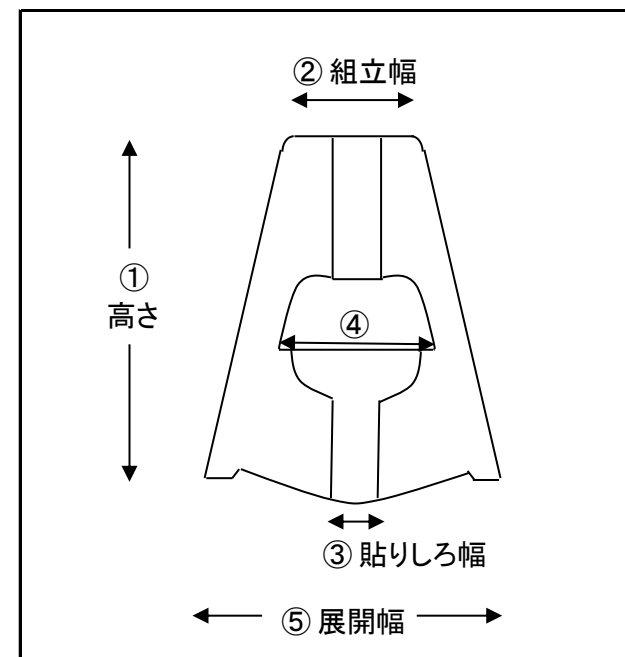

## 【紙脚サイズ表】 ブラック

品名	① 高さ	② 組立幅	③ 貼りしろ幅	④ ストッパー	⑤ 展開幅	傾き
W脚	9cm	61mm	25mm	47mm	99mm	80度
	13cm	70mm	25mm	73mm	133mm	80度
	17cm	100mm	40mm	95mm	183mm	80度
	25cm	120mm	61mm	113mm	230mm	80度
	32cm	158mm	88mm	165mm	293mm	80度
	53cm	225mm	110mm	185mm	380mm	80度
	70cm	315mm	150mm	302mm	530mm	80度

※45cm、105cmについてはご相談ください。

※予告なしで仕様の変更が有る可能性が御座いますのでご注意ください。