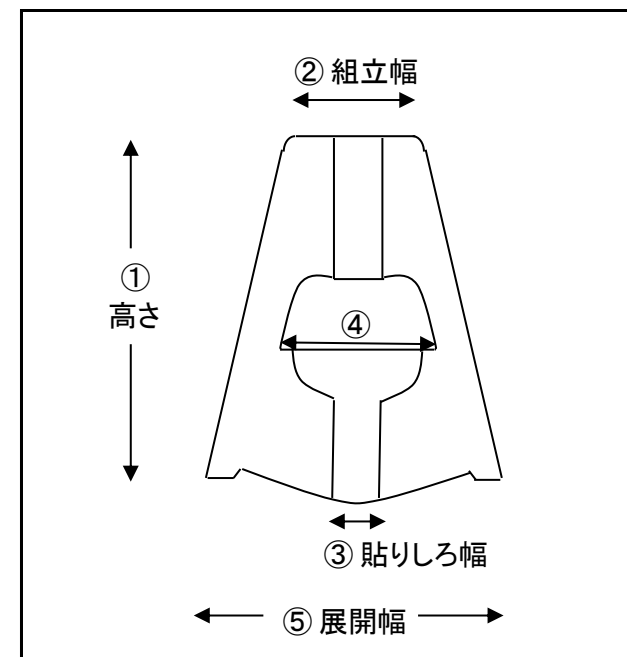

【紙脚サイズ表】 ブラック

品名	① 高さ	② 組立幅	③ 貼りしろ幅	④ ストッパー	⑤ 展開幅	傾き
W脚	9cm	61mm	25mm	47mm	99mm	80度
	13cm	70mm	25mm	73mm	133mm	80度
	17cm	100mm	40mm	95mm	183mm	80度
	25cm	120mm	61mm	113mm	230mm	80度
	32cm	158mm	88mm	165mm	293mm	80度
	45cm	190mm	100mm	175mm	348mm	80度
	53cm	225mm	110mm	185mm	380mm	80度
	70cm	315mm	150mm	302mm	530mm	80度
	105cm	600mm	250mm	326mm	745mm	80度

※予告なしで仕様の変更が有る可能性が御座いますのでご注意ください。

※105cmのみストッパー部分が上下2ヶ所になります。

※2~3mm程度の誤差がある場合がございます。ご了承ください。

厚み 9cm・・・約 0.75mm
13cm～105cm・・・約 1.4mm～1.5mm

※45cmのみ受注生産となります。

大阪市平野区长吉長原西2-10-37
濱浪産業株式会社
TEL (06) 6708-7986
FAX (06) 6708-8628