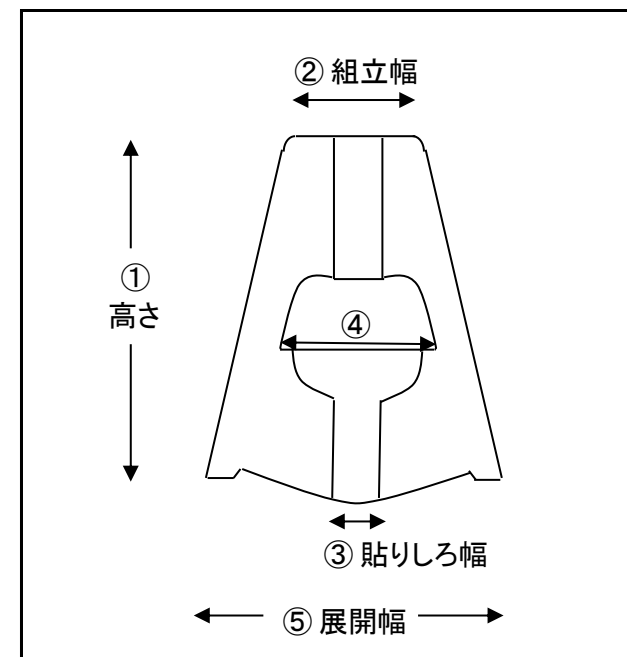

## 【紙脚サイズ表】

品名	① 高さ	② 組立幅	③ 貼りしろ幅	④ ストッパー	⑤ 展開幅	傾き
W脚	9cm	61mm	25mm	47mm	99mm	80度
	13cm	70mm	25mm	73mm	133mm	80度
	17cm	100mm	40mm	95mm	183mm	80度
	25cm	120mm	61mm	113mm	230mm	80度
	32cm	158mm	88mm	165mm	293mm	80度
	45cm	190mm	100mm	175mm	348mm	80度
	53cm	225mm	110mm	185mm	380mm	80度
	70cm	315mm	150mm	302mm	530mm	80度
	105cm	600mm	250mm	326mm	745mm	80度

※予告なしで仕様の変更が有る可能性が御座いますのでご注意ください。

※105cmのみストッパー部分が上下2ヶ所になります。

※2～3mm程度の誤差がある場合がございます。ご了承ください。

厚み 9cm・・・約 0.75mm  
13cm～105cm・・・約 1.4mm～1.5mm

大阪市平野区长吉長原西2-10-37  
濱浪産業有限会社  
TEL(06)6708-7986  
FAX(06)6708-8628